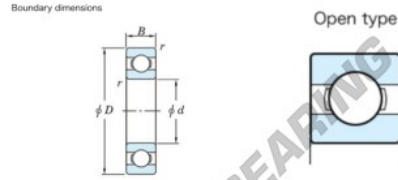

Rillenkugellager einreihig 6876-JTEKT - 6876-JTEKT

<https://www.123kugellager.ch/kugellager-gehauselager/rillenkugellager/einreihig/6876-jtekt>

Deep groove ball bearing - Single row - Open type

	Boundary dimensions (mm)				Basic load ratings (kN)		Fatigue load limit (kN)	factor	Limiting speeds (min-1)
	d	D	B	r (min)	Cr	C0r	F0	F0	Grease lub.
6876	380	480	46	2.1	305	359	8.95	16.2	980

PRODUKTMERKMALE

Marke	JTEKT
N° Ean13	3616060616500
Innendurchmesser	360 mm
Innendurchmesser	14.173" inch
Außendurchmesser	480 mm
Außendurchmesser	18.898" inch
Dicke	46 mm
Dicke	1.811" inch
Grenzdrehzahl	980 rpm
Dynamische Belastung	305 kN
Statische Belastung	359 kN
Verpackung	1