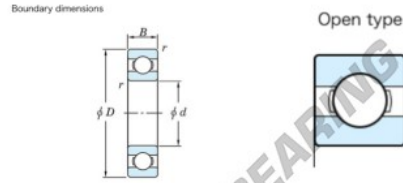

Rillenkugellager einreihig 16060-JTEKT - 16060-JTEKT

<https://www.123kugellager.ch/kugellager-gehauselager/rillenkugellager/einreihig/16060-jtekt>

Deep groove ball bearing - Single row - Open type

	Boundary dimensions (mm)				Basic load ratings (kN)		Fatigue load limit (kN)		factor	Limiting speeds (min-1)
	d	D	B	r (min)	Cr	C0r	F0	F0		
16060	300	460	50	4	355	405	14	16.4		1100

PRODUKTMERKMALE

Marke	JTEKT
N° Ean13	3616060616296
Innendurchmesser	300 mm
Außendurchmesser	460 mm
Dicke	50 mm
Grenzdrehzahl	1100 rpm
Dynamische Belastung	355 kN
Statische Belastung	405 kN
Verpackung	1