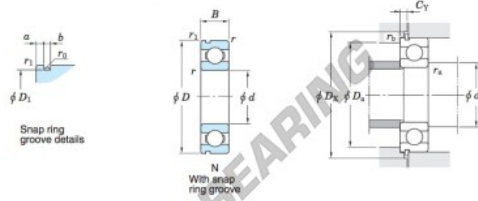

# Rillenkugellager einreihig 6222-N-JTEKT - 6222-N-JTEKT

<https://www.123kugellager.ch/kugellager-gehauselager/rillenkugellager/einreihig/6222-n-jtekt>

Single-row deep groove ball bearings ———— **Koyo**  
snap ring groove type  
locating snap ring type

Boundary dimensions (mm)				Basic load ratings (kN)			Factor		Limiting speeds (min <sup>-1</sup> )		Bearing No.		D <sub>1</sub> max.
d	D	B	r	C	C <sub>10r</sub>	f <sub>s</sub>	Grease lub.	Oil lub.	With snap ring groove	With locating snap ring	6222N		
110	200	38	2.1	0.5	144	117	14.4		3 100	3 700		193.65	

Dimensions of snap ring groove (mm)			Dimensions of locating snap ring (mm)		Mounting dimensions (mm)							(Refer.) Mass (kg)	(Refer.) Bearing No.
a	b	r <sub>0</sub>	D <sub>2</sub>	f	d <sub>4a</sub>	D <sub>4a</sub>	D <sub>4c</sub>	C <sub>γ</sub>	r <sub>6a</sub>	r <sub>6b</sub>	r <sub>6c</sub>	4.36	6222N
max.	±0.15	max.	max.	±0.05	min.	max.	min.	max.	max.	max.	max.		
5.69	3.65	0.6	212.9	3.05	121	189	215	8.44	2	0.5			

## PRODUKTMERKMALE

Marke	JTEKT
N° Ean13	3663952485799
Innendurchmesser	110 mm
Innendurchmesser	4.331" inch
Außendurchmesser	200 mm
Außendurchmesser	7.874" inch
Dicke	38 mm
Dicke	1.496" inch
Gewicht	4360 g
Verpackung	1