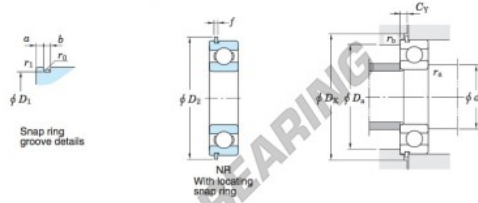

Rillenkugellager einreihig 6022-NR-JTEKT - 6022-NR-JTEKT

<https://www.123kugellager.ch/kugellager-gehauselager/rillenkugellager/einreihig/6022-nr-jtekt>

Single-row deep groove ball bearings ————— **Koyo**
snap ring groove type
locating snap ring type

| Boundary dimensions (mm) | | | | Basic load ratings (kN) | | | Factor | | Limiting speeds (min ⁻¹) | | Bearing No. | | D ₁ max. |
|--------------------------|-----|----|---|-------------------------|------------------|----------------|-------------|----------|--------------------------------------|-------------------------|-------------|--------|---------------------|
| d | D | B | r | C | C _{10r} | f _s | Grease lub. | Oil lub. | With snap ring groove | With locating snap ring | 6022NR | | |
| 110 | 170 | 28 | 2 | 82.0 | 73.0 | 15.6 | 3 800 | 4 500 | | | | 163.65 | |

| Dimensions of snap ring groove (mm) | | | Dimensions of locating snap ring (mm) | | Mounting dimensions (mm) | | | | | | | (Refer.) Mass (kg) | (Refer.) Bearing No. |
|-------------------------------------|-------|----------------|---------------------------------------|-------|--------------------------|-----------------|-----------------|----------------|----------------|----------------|----------------|--------------------|----------------------|
| a | b | r ₀ | D ₂ | f | d _{4a} | D _{4a} | D _{4c} | C _Y | r ₆ | r ₆ | r ₆ | 1.96 | 6022N |
| max. | ±0.15 | max. | max. | ±0.05 | min. | max. | min. | max. | max. | max. | max. | | |
| 3.71 | 3.65 | 0.6 | 182.9 | 3.05 | 119 | 161 | 185 | 6.45 | 2 | 0.5 | | | |