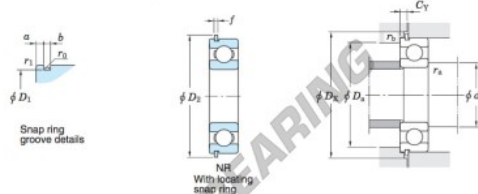

Rillenkugellager einreihig 6016-NR-JTEKT - 6016-NR-JTEKT

<https://www.123kugellager.ch/kugellager-gehauselager/rillenkugellager/einreihig/6016-nr-jtekt>

Single-row deep groove ball bearings ————— **Koyo**
snap ring groove type
locating snap ring type

Boundary dimensions (mm)				Basic load ratings (kN)			Factor		Limiting speeds (min ⁻¹)		Bearing No.		D ₁ max.
d	D	B	r	C	C _{10r}	f _s	Grease lub.	Oil lub.	With snap ring groove	With locating snap ring	6016NR		
80	125	22	1.1	0.5	47.6	39.8	15.6	5 300	6 300			120.22	

Dimensions of snap ring groove (mm)			Dimensions of locating snap ring (mm)		Mounting dimensions (mm)							(Refer.) Mass (kg)	(Refer.) Bearing No.
a	b	r ₀	D ₂	f	d ₄	D ₄	D ₅	C _Y	r ₆	r ₇	r ₈	0.850	6016N
max.	±0.15	max.	max.	±0.05	min.	max.	min.	max.	max.	max.	max.		
2.87	3.25	0.6	134.7	2.77	86.5	118.5	136.5	5.39	1	0.5			

PRODUKTMERKMALE

Marke	JTEKT
N° Ean13	4549250147746
Innendurchmesser	80 mm
Innendurchmesser	3.15" inch
Außendurchmesser	134.7 mm
Außendurchmesser	5.303" inch
Dicke	22 mm
Dicke	0.866" inch
Gewicht	850 g
Verpackung	1