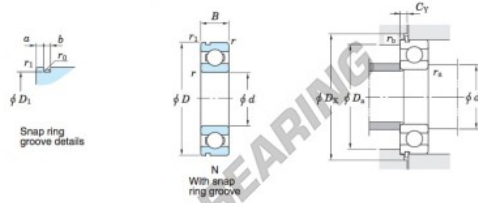

# Rillenkugellager einreihig 6308-N-JTEKT - 6308-N-JTEKT

<https://www.123kugellager.ch/kugellager-gehauselager/rillenkugellager/einreihig/6308-n-jtekt>

Single-row deep groove ball bearings ————— **Koyo**  
snap ring groove type  
locating snap ring type

Boundary dimensions (mm)				Basic load ratings (kN)			Factor		Limiting speeds (min <sup>-1</sup> )		Bearing No.		D <sub>1</sub> max.
d	D	B	r	C	C <sub>10r</sub>	f <sub>s</sub>	Grease lub.	Oil lub.	With snap ring groove	With locating snap ring	6308N		
40	90	23	1.5	40.7	24.0	13.2	7 700	9 200				86.79	

Dimensions of snap ring groove (mm)			Dimensions of locating snap ring (mm)		Mounting dimensions (mm)						(Refer.) Mass (kg)	(Refer.) Bearing No.
a	b	r <sub>0</sub>	D <sub>2</sub>	f	d <sub>4a</sub>	D <sub>4a</sub>	D <sub>4c</sub>	C <sub>γ</sub>	r <sub>6a</sub>	r <sub>6b</sub>	0.633	6308N
max.	±0.15	max.	max.	±0.05	min.	max.	min.	max.	max.	max.		
3.28	2.85	0.6	96.5	2.41	48	82	98	5.43	1.5	0.5		

## PRODUKTMERKMALE

Marke	JTEKT
N° Ean13	4549250170478
Innendurchmesser	40 mm
Innendurchmesser	1.575" inch
Außendurchmesser	90 mm
Außendurchmesser	3.543" inch
Dicke	23 mm
Dicke	0.906" inch
Gewicht	633 g
Verpackung	1