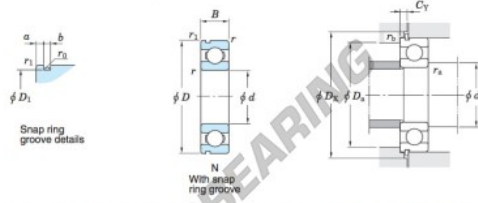

Rillenkugellager einreihig 6208-N-JTEKT - 6208-N-JTEKT

<https://www.123kugellager.ch/kugellager-gehauselager/rillenkugellager/einreihig/6208-n-jtekt>

Single-row deep groove ball bearings ————— **Koyo**
snap ring groove type
locating snap ring type

Boundary dimensions (mm)				Basic load ratings (kN)			Factor		Limiting speeds (min ⁻¹)		Bearing No.		D ₁ max.
d	D	B	r	C	C _{10r}	f _s	Grease lub.	Oil lub.	With snap ring groove	With locating snap ring	6208N		
40	80	18	1.1	29.1	17.8	14.0	8 300	10 000				76.81	

Dimensions of snap ring groove (mm)			Dimensions of locating snap ring (mm)		Mounting dimensions (mm)							(Refer.) Mass (kg)	(Refer.) Bearing No.
a	b	r ₀	D ₂	f	d _{4a}	D _{4a}	D _{4c}	C _γ	r _{6a}	r _{6b}	0.366	6208N	
max.	±0.15	max.	max.	±0.05	max.	max.	min.	max.	max.	max.			
3.28	2.05	0.6	86.6	1.65	46.5	73.5	88	4.67	1	0.5			

PRODUKTMERKMALE

Marke	JTEKT
N° Ean13	3663952485003
Innendurchmesser	40 mm
Innendurchmesser	1.575" inch
Außendurchmesser	80 mm
Außendurchmesser	3.15" inch
Dicke	18 mm
Dicke	0.709" inch
Gewicht	366 g
Verpackung	1