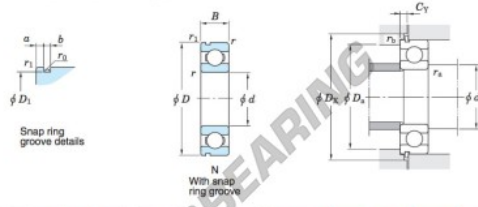

Rillenkugellager einreihig 6207-N-JTEKT - 6207-N-JTEKT

<https://www.123kugellager.ch/kugellager-gehauselager/rillenkugellager/einreihig/6207-n-jtekt>

Single-row deep groove ball bearings ————— **Koyo**
snap ring groove type
locating snap ring type

Boundary dimensions (mm)				Basic load ratings (kN)			Factor		Limiting speeds (min ⁻¹)		Bearing No.		D ₁ max.
d	D	B	r	C	C _{10r}	f _s	Grease lub.	Oil lub.	With snap ring groove	With locating snap ring	6207N		
35	72	17	1.1	25.7	15.4	13.9	9 200	11 000				68.81	

Dimensions of snap ring groove (mm)			Dimensions of locating snap ring (mm)		Mounting dimensions (mm)							(Refer.) Mass (kg)	(Refer.) Bearing No.
a	b	r ₀	D ₂	f	d ₄	D ₄	D ₅	C _Y	r ₆	r ₇	r ₈	r ₉	6207N
max.	±0.15	max.	max.	±0.05	min.	max.	min.	max.	max.	max.	max.	max.	0.288
3.28	2.05	0.6	78.6	1.65	41.5	65.5	80	4.67	1	0.5			

PRODUKTMERKMALE

Marke	JTEKT
N° Ean13	3663952484945
Innendurchmesser	35 mm
Innendurchmesser	1.378" inch
Außendurchmesser	72 mm
Außendurchmesser	2.835" inch
Dicke	17 mm
Dicke	0.669" inch
Gewicht	288 g
Verpackung	1