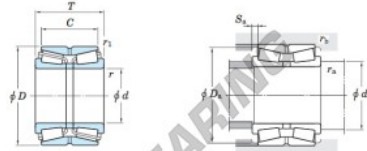

Kegelrollenlager 46226A-JTEKT - 46226A-JTEKT

<https://www.123kugellager.ch/kugellager-gehauselager/zyliinderrollenlager/kegelrollenlager/46226a-jtekt>

Double-row tapered roller bearings Koyo
TDO type

Boundary dimensions (mm)						Basic load ratings (kN)		Limiting speeds (min ⁻¹)	
<i>d</i>	<i>D</i>	<i>T</i>	<i>C</i>	<i>r</i> _{min}	<i>r</i> ₁ min.	<i>C</i> _r	<i>C</i> _{0r}	Grease lub.	Oil lub.
130	200	65	62	2.5	0.6	319	618	1 400	1 900

Bearing No.	Mounting dimensions (mm)					Constant <i>e</i>	Axial load factors			Refer.) Mass (kg)
	<i>d</i> ₄ min.	<i>D</i> ₄ min.	<i>S</i> ₄ min.	<i>r</i> ₄ max.	<i>r</i> ₅ max.		<i>Y</i> ₂	<i>Y</i> ₃	<i>Y</i> ₀	
46226A	142	185	6.5	2	0.6	0.35	1.95	2.90	1.91	7.06

PRODUKTMERKMALE

Marke	JTEKT
N° Ean13	4549250133091
Innendurchmesser	130 mm
Außendurchmesser	200 mm
Dicke	52 mm
2. Dicke	65 mm
Gewicht	7060 g
Verpackung	1

kontakt@123kugellager.ch

+49 (0) 800 001 076 6

CRT4 de Lesquin 60 Rue Du Haut De Sainghin 59273 Fretin FRANCE