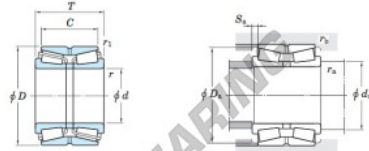

Boundary dimensions (mm)						Basic load ratings (kN)		Limiting speeds (min ⁻¹)	
d	D	T	C	r ₁ min.	r ₁ max.	C _r	C _{0r}	Grease lub.	Oil lub.
100	150	46	37	2	0.6	180	293	1 900	2 500

Bearing No.	Mounting dimensions (mm)					Constant e	Axial load factors				Refer.) Mass (kg)
	d ₄ min.	D ₄ min.	S _d min.	r ₂ max.	r ₃ max.		Y ₂	Y ₃	Y ₀		
46220A	110	142	4.5	2	0.6	0.35	1.95	2.90	1.91	2.53	