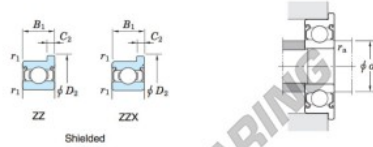

Boundary dimensions (mm)				Basic load ratings (kN)			Factor	Limiting speeds (min ⁻¹)		Bearing No.	
d	D	B	B ₁	r ¹ _{min.}	r ¹ _{max.}	C ₁₀		C _{10r}	f ₀		Grease lub. (ZZ, ZZX)
3	6	2	2.5	0.08	0.05	0.21	0.07	14.3	69 000	82 000	Open

	Dimensions of flange (mm)				Mounting dimensions (mm)		Ref. 1 Mass (g)
	D ₁	D ₂	C ₁	C ₂	d ₄ min.	r ₄ max.	
Shielded WMLF3006 ZZ	7.2	7.2	0.6	0.6	3.6	0.05	0.2

PRODUKTMERKMALE

Marke	JTEKT
N° Ean13	3663952476490
Innendurchmesser	3 mm
Innendurchmesser	0.118" inch
Wasserdichtheit	Deckscheiben auf beiden Seiten
Außendurchmesser	6 mm
Außendurchmesser	0.236" inch
Dicke	2 mm
Dicke	0.079" inch
Gewicht	0.2 g
Verpackung	1