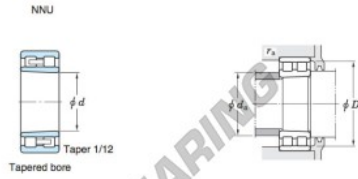

Zylinderrollenlager NNU4968K-JTEKT - NNU4968K-JTEKT

<https://www.123kugellager.ch/kugellager-gehauselager/zyylinderrollenlager/zyylinder/nnu4968k-jtekt>

Double-row cylindrical roller bearings 

Boundary dimensions (mm)				Basic load ratings (kN)			Limiting speeds (min ⁻¹)		Bearing No.	
d	D	B	r	F _w	C	C ₁₀₇	Grease lub.	Oil lub.	Cylindrical bore	Tapered bore
340	460	118	3	372	1270	2930	990	1200	NN	NN

Mounting dimensions (mm)		Cylindrical bore		Tapered bore		Mass (kg)	
d _a	D _a	min.	max.	min.	max.	Cylindrical bore	Tapered bore
353	368	383	447	—	2.5	56.8	54.3

PRODUKTMERKMALE

Marke	JTEKT
N° Ean13	3663952474076
Innendurchmesser	340 mm
Außendurchmesser	460 mm
Dicke	118 mm
Gewicht	54300 g
Verpackung	1