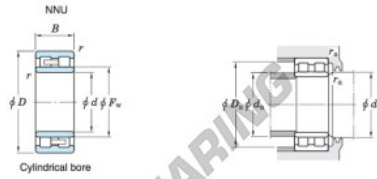

Zylinderrollenlager NNU4968-JTEKT - NNU4968-JTEKT

<https://www.123kugellager.ch/kugellager-gehauselager/zylinderrollenlager/zylinder/nnu4968-jtekt>

Double-row cylindrical roller bearings Koyo

Boundary dimensions (mm)				Basic load ratings (kN)			Limiting speeds (min ⁻¹)		Bearing No.	
d	D	B	r	F _w	E _a	C	C ₁₀₇	Grease lub.	Oil lub.	NN Cylindrical bore Tapered bore
340	460	118	3	372	—	1 270	2 930	990	1 200	

Mounting dimensions (mm)		Cylindrical bore		Tapered bore		Mass (kg)	
d _s	r _s	min.	max.	min.	max.	Cylindrical bore	Tapered bore
353	368	383	447	—	2.5	56.8	54.3

PRODUKTMERKMALE

Marke	JTEKT
N° Ean13	3663952474069
Innendurchmesser	340 mm
Außendurchmesser	460 mm
Dicke	118 mm
Gewicht	56800 g
Verpackung	1