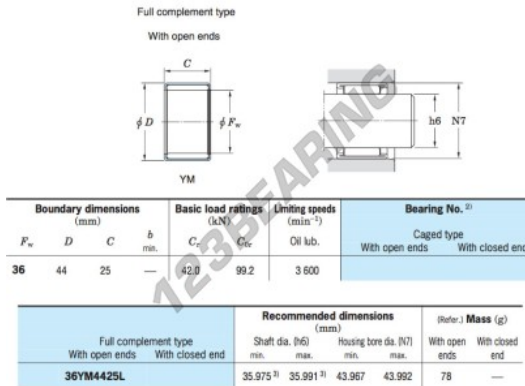

Nadellager

36YM4425L-JTEKT - 36YM4425L-JTEKT

<https://www.123kugellager.ch/kugellager-gehauselager/nadellager/radial/36ym4425l-jtekt>

Drawn cup needle roller bearings 

PRODUKTMERKMALE

Marke	JTEKT
N° Ean13	4549250127427
Innendurchmesser	36 mm
Außendurchmesser	44 mm
Dicke	25 mm
Gewicht	78 g
Verpackung	1