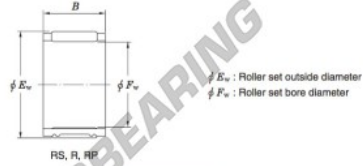

Nadellager RS485313-JTEKT - RS485313-JTEKT

<https://www.123kugellager.ch/kugellager-gehauselager/nadellager/radial/rs485313-jtekt>

Needle roller and cage assemblies 

Boundary dimensions (mm)			Basic load ratings (kN)		Limiting speeds (min ⁻¹)	Bearing No.	Special series (Cage)	[Outer] Mass (g)
F_w	E_w	B	C_r	C_{10}	Oil lub.			
48	53	13	16.1	30.1	9 900	RS485313	—	30

PRODUKTMERKMALE

Marke	JTEKT
N° Ean13	4549250226564
Innendurchmesser	48 mm
Außendurchmesser	53 mm
Dicke	13 mm
Gewicht	30 g
Verpackung	1

kontakt@123kugellager.ch

+49 (0) 800 001 076 6

CRT4 de Lesquin 60 Rue Du Haut De Sainghin 59273 Fretin FRANCE