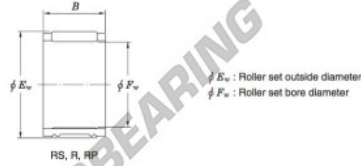

## Nadellager RSU424730-JTEKT - RSU424730-JTEKT

<https://www.123kugellager.ch/kugellager-gehauselager/nadellager/radial/rsu424730-jtekt>

Needle roller and cage assemblies Koyo

Boundary dimensions (mm)			Basic load ratings (kN)		Limiting speeds (min <sup>-1</sup> )	Bearing No.	Special series (Cage)	[Outer] Mass (g)
$F_w$	$E_w$	$B$	$C_r$	$C_0$	Oil lub.			
42	47	30	31.9	69.8	11 000	RSU424730	Double split	58

### PRODUKTMERKMALE

Marke	JTEKT
N° Ean13	3663952468310
Innendurchmesser	42 mm
Außendurchmesser	47 mm
Dicke	30 mm
Gewicht	58 g
Verpackung	1

[kontakt@123kugellager.ch](mailto:kontakt@123kugellager.ch)

+49 (0) 800 001 076 6