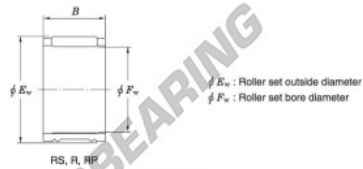

Nadellager RS404629-JTEKT - RS404629-JTEKT

<https://www.123kugellager.ch/kugellager-gehauselager/nadellager/radial/rs404629-jtekt>

Needle roller and cage assemblies Koyo

Boundary dimensions (mm)			Basic load ratings (kN)		Limiting speeds (min ⁻¹)	Bearing No.	Special series (Cage)	[Metric] Mass (g)
F_w	E_w	B	C_r	C_0	Oil lub.			
40	46	29	36.4	70.8	12 000	RS404629	—	65

PRODUKTMERKMALE

Marke	JTEKT
N° Ean13	3663952468198
Innendurchmesser	40 mm
Innendurchmesser	1.575" inch
Außendurchmesser	46 mm
Außendurchmesser	1.811" inch
Dicke	29 mm
Dicke	1.142" inch
Gewicht	65 g
Verpackung	1