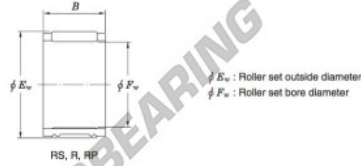

Nadellager RS404521A-JTEKT - RS404521A-JTEKT

<https://www.123kugellager.ch/kugellager-gehauselager/nadellager/radial/rs404521a-jtekt>

Needle roller and cage assemblies Koyo

Boundary dimensions (mm)			Basic load ratings (kN)		Limiting speeds (min ⁻¹)	Bearing No.	Special series (Cage)	Outer Mass (g)
F_w	E_w	B	C_r	C_0	Oil lub.			
40	45	21.2	23.6	46.5	12 000	RS404521A	—	40

PRODUKTMERKMALE

Marke	JTEKT
N° Ean13	3663952468143
Innendurchmesser	40 mm
Außendurchmesser	45 mm
Dicke	21.2 mm
Gewicht	40 g
Verpackung	1

kontakt@123kugellager.ch

+49 (0) 800 001 076 6

CRT4 de Lesquin 60 Rue Du Haut De Sainghin 59273 Fretin FRANCE