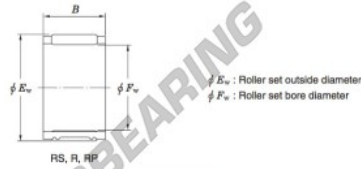

## Nadellager R32-20-JTEKT - R32-20-JTEKT

<https://www.123kugellager.ch/kugellager-gehauselager/nadellager/radial/r32-20-jtekt>

Needle roller and cage assemblies Koyo

Boundary dimensions (mm)			Basic load ratings (kN)			Limiting speeds (min <sup>-1</sup> )	Bearing No.	Special series (Cage)	[Ref.] Mass (g)
$F_w$	$E_w$	B	$C_r$	$C_0$	Oil lub.				
32	37	20	22.3	39.9	14 000	R32/20	—	30	

### PRODUKTMERKMALE

Marke	JTEKT
N° Ean13	3663952467429
Innendurchmesser	32 mm
Innendurchmesser	1.26" inch
Außendurchmesser	37 mm
Außendurchmesser	1.457" inch
Dicke	20 mm
Dicke	0.787" inch
Gewicht	30 g
Verpackung	1