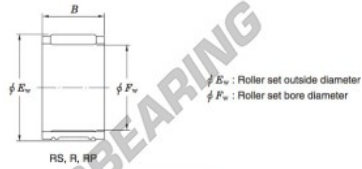

Nadellager RS283824-JTEKT - RS283824-JTEKT

<https://www.123kugellager.ch/kugellager-gehauselager/nadellager/radial/rs283824-jtekt>

Needle roller and cage assemblies 

Boundary dimensions (mm)			Basic load ratings (kN)			Limiting speeds (min ⁻¹)	Bearing No.	Special series (Cage)	[Outer] Mass (g)
F_w	E_w	B	C_r	C_0	Oil lub.				
28	38	24	31.2	37.1	15 000	RS283824	—	70	

PRODUKTMERKMALE

Marke	JTEKT
N° Ean13	3663952467092
Innendurchmesser	28 mm
Außendurchmesser	38 mm
Dicke	24 mm
Gewicht	70 g
Verpackung	1

kontakt@123kugellager.ch

+49 (0) 800 001 076 6

CRT4 de Lesquin 60 Rue Du Haut De Sainghin 59273 Fretin FRANCE