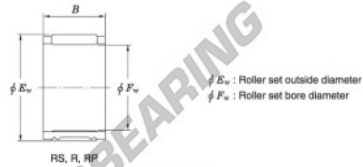

## Nadellager RS263020-JTEKT - RS263020-JTEKT

<https://www.123kugellager.ch/kugellager-gehauselager/nadellager/radial/rs263020-jtekt>

Needle roller and cage assemblies **Koyo**

| Boundary dimensions (mm) |       |    | Basic load ratings (kN) |          | Limiting speeds (min <sup>-1</sup> ) | Bearing No. | Special series (Cage) | [distr.] Mass (g) |
|--------------------------|-------|----|-------------------------|----------|--------------------------------------|-------------|-----------------------|-------------------|
| $F_w$                    | $E_w$ | B  | $C_r$                   | $C_{10}$ | Oil lub.                             |             |                       |                   |
| 26                       | 30    | 20 | 16.9                    | 30.5     | 18 000                               | RS263020    | —                     | 20                |

### PRODUKTMERKMALE

|                  |               |
|------------------|---------------|
| Marke            | JTEKT         |
| N° Ean13         | 3663952466958 |
| Innendurchmesser | 26 mm         |
| Innendurchmesser | 1.024" inch   |
| Außendurchmesser | 30 mm         |
| Außendurchmesser | 1.181" inch   |
| Dicke            | 20 mm         |
| Dicke            | 0.787" inch   |
| Gewicht          | 20 g          |
| Verpackung       | 1             |