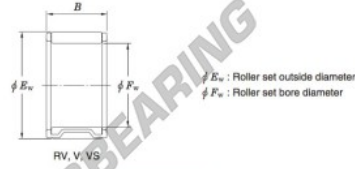

## Nadellager RV223216-JTEKT - RV223216-JTEKT

<https://www.123kugellager.ch/kugellager-gehauselager/nadellager/radial/rv223216-jtekt>

Needle roller and cage assemblies Koyo

Boundary dimensions (mm)			Basic load ratings (kN)		Limiting speeds (min <sup>-1</sup> )	Bearing No.	Special series (Cage)	[Outer] Mass (g)
$F_w$	$E_w$	$B$	$C_r$	$C_{10}$	Oil lub.			
22	32	16	21.1	21.3	19 000	RV223216	—	35

### PRODUKTMERKMALE

Marke	JTEKT
N° Ean13	3663952466637
Innendurchmesser	22 mm
Außendurchmesser	32 mm
Dicke	16 mm
Gewicht	35 g
Verpackung	1

[kontakt@123kugellager.ch](mailto:kontakt@123kugellager.ch)

+49 (0) 800 001 076 6