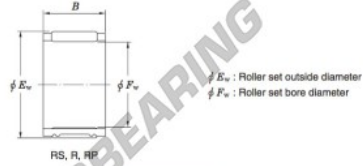

Nadellager RF202525-JTEKT - RF202525-JTEKT

<https://www.123kugellager.ch/kugellager-gehauselager/nadellager/radial/rf202525-jtekt>

Needle roller and cage assemblies Koyo

Boundary dimensions (mm)			Basic load ratings (kN)			Limiting speeds (min ⁻¹)	Bearing No.	Special series (Cage)	[Outer] Mass (g)
F_w	E_w	B	C_r	C_0	Oil lub.				
20	25	25	18.8	27.9	22 000	RF202525	Polyamide	14	

PRODUKTMERKMALE

Marke	JTEKT
N° Ean13	3663952466354
Innendurchmesser	20 mm
Außendurchmesser	25 mm
Dicke	25 mm
Gewicht	14 g
Verpackung	1

kontakt@123kugellager.ch

+49 (0) 800 001 076 6

CRT4 de Lesquin 60 Rue Du Haut De Sainghin 59273 Fretin FRANCE