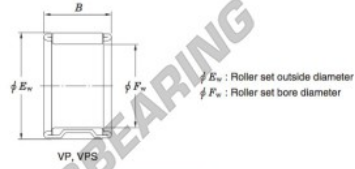

## Nadellager VPS16-28A-JTEKT - VPS16-28A-JTEKT

<https://www.123kugellager.ch/kugellager-gehauselager/nadellager/radial/vps16-28a-jtekt>

Needle roller and cage assemblies **Koyo**

Boundary dimensions (mm)			Basic load ratings (kN)		Limiting speeds (min <sup>-1</sup> )	Bearing No.	Special series (Cage)	[Outer] Mass (g)
$F_w$	$E_w$	$B$	$C_r$	$C_{10}$	Oil lub.			
16	22	28.4	21.7	27.9	26 000	VPS16/28A	—	24

### PRODUKTMERKMALE

Marke	JTEKT
N° Ean13	3663952466163
Innendurchmesser	16 mm
Außendurchmesser	22 mm
Dicke	28.4 mm
Gewicht	24 g
Verpackung	1

[kontakt@123kugellager.ch](mailto:kontakt@123kugellager.ch)

+49 (0) 800 001 076 6