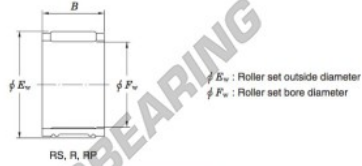

Nadellager RS141810Q2-JTEKT - RS141810Q2-JTEKT

<https://www.123kugellager.ch/kugellager-gehauselager/nadellager/radial/rs141810q2-jtekt>

Needle roller and cage assemblies Koyo

Boundary dimensions (mm)			Basic load ratings (kN)			Limiting speeds (min ⁻¹)	Bearing No.	Special series (Cage)	[Outer] Mass (g)
F_w	E_w	B	C_r	C_0	Oil lub.				
14	18	10	5.8	6.5	31 000	RS141810Q2	—	6.0	

PRODUKTMERKMALE

Marke	JTEKT
N° Ean13	3663952465968
Innendurchmesser	14 mm
Außendurchmesser	18 mm
Dicke	10 mm
Gewicht	6 g
Verpackung	1

kontakt@123kugellager.ch

+49 (0) 800 001 076 6

CRT4 de Lesquin 60 Rue Du Haut De Sainghin 59273 Fretin FRANCE