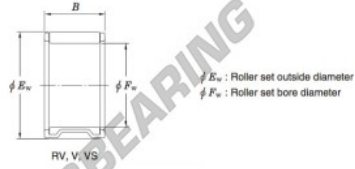

## Nadellager RV121712A-2-JTEKT - RV121712A-2-JTEKT

<https://www.123kugellager.ch/kugellager-gehauselager/nadellager/radial/rv121712a-2-jtekt>

Needle roller and cage assemblies Koyo

| Boundary dimensions (mm) |       |      | Basic load ratings (kN) |          | Limiting speeds (min <sup>-1</sup> ) | Bearing No. | Special series (Cage) | [Outer] Mass (g) |
|--------------------------|-------|------|-------------------------|----------|--------------------------------------|-------------|-----------------------|------------------|
| $F_w$                    | $E_w$ | $B$  | $C_r$                   | $C_{10}$ | Oil lub.                             |             |                       |                  |
| 12                       | 17    | 11.5 | 8.2                     | 8.3      | 34 000                               | RV121712A-2 | —                     | 6.6              |

### PRODUKTMERKMALE

|                  |               |
|------------------|---------------|
| Marke            | JTEKT         |
| N° Ean13         | 3663952465920 |
| Innendurchmesser | 12 mm         |
| Außendurchmesser | 17 mm         |
| Dicke            | 11.5 mm       |
| Gewicht          | 6.6 g         |
| Verpackung       | 1             |