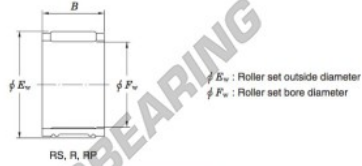

Nadellager RS091210-JTEKT - RS091210-JTEKT

<https://www.123kugellager.ch/kugellager-gehauselager/nadellager/radial/rs091210-jtekt>

Needle roller and cage assemblies Koyo

Boundary dimensions (mm)			Basic load ratings (kN)		Limiting speeds (min ⁻¹)	Bearing No.	Special series (Cage)	[ref.] Mass (g)
F_w	E_w	B	C_r	C_0	Oil lub.			
9	12	10	3.8	4.0	43 000	RS091210	—	2.9

PRODUKTMERKMALE

Marke	JTEKT
N° Ean13	3663952465821
Innendurchmesser	9 mm
Außendurchmesser	12 mm
Dicke	10 mm
Gewicht	2.9 g
Verpackung	1

kontakt@123kugellager.ch

+49 (0) 800 001 076 6

CRT4 de Lesquin 60 Rue Du Haut De Sainghin 59273 Fretin FRANCE