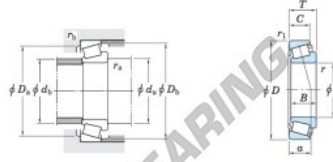

Kegelrollenlager

LM245848-LM245810-JTEKT - LM245848-LM245810-JTEKT

<https://www.123kugellager.ch/kugellager-gehauselager/zyylinderrollenlager/kegelrollenlager/lm245848-lm245810-jtekt>

Single-row tapered roller bearings
inch series

Koyo

Boundary dimensions (mm)							Basic load ratings (kN)		Limiting speeds (min ⁻¹)	
<i>d</i>	<i>D</i>	<i>T</i>	<i>B</i>	<i>C</i>	<i>r</i> _a max.	<i>r</i> _b max.	<i>C</i> _r	<i>C</i> ₁₀	Grease lub.	Oil lub.
231.775	317.500	47.625	52.388	30.515	3.2	3.2	488	928	970	1 300

Bearing No.		Load center (mm)	Mounting dimensions (mm)						Constant	Axial load factors		(Refer.) Mass (kg)	
Inner ring	Outer ring	<i>a</i>	<i>d</i> _a	<i>d</i> _b	<i>D</i> _a	<i>D</i> _b	<i>r</i> _a max.	<i>r</i> _b max.	<i>e</i>	<i>Y</i> ₁	<i>Y</i> ₂	Inner ring	Outer ring
LM245848	LM245810	50.5	244.0	240.0	308.0	312.0	3.2	3.2	0.33	1.80	0.99	8.02	2.78