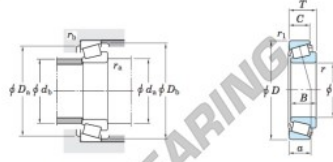

Kegelrollenlager

LM245833-LM245810-JTEKT - LM245833-LM245810-JTEKT

<https://www.123kugellager.ch/kugellager-gehauselager/zyylinderrollenlager/kegelrollenlager/lm245833-lm245810-jtekt>

Single-row tapered roller bearings
inch series

Koyo

Boundary dimensions (mm)							Basic load ratings (kN)		Limiting speeds (min ⁻¹)	
d	D	T	B	C	r _a	r _b	C _r	C ₁₀	Grease lub.	Oil lub.
220.878	317.500	47.625	52.388	36.613	3.2	3.2	488	928	970	1 300

Bearing No.		Load center (mm)	Mounting dimensions (mm)						Constant	Axial load factors		(Refer.) Mass (kg)	
Inner ring	Outer ring	a	d _a	d _b	D _a	D _b	r _a max.	r _b max.	e	Y ₁	Y ₂	Inner ring	Outer ring
LM245833	LM245810	50.5	234.0	253.0	296.0	304.0	3.2	3.2	0.33	1.80	0.99	9.56	2.78

PRODUKTMERKMALE

Marke	JTEKT
N° Ean13	3663952431796
Innendurchmesser	220.878 mm
Außendurchmesser	317.5 mm
Dicke	47.625 mm
Verpackung	1

kontakt@123kugellager.ch

+49 (0) 800 001 076 6

CRT4 de Lesquin 60 Rue Du Haut De Sainghin 59273 Fretin FRANCE