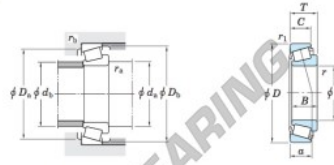

Kegelrollenlager

HH224346-HH224310-JTEKT - HH224346-HH224310-JTEKT

<https://www.123kugellager.ch/kugellager-gehauselager/zylinerrollenlager/kegelrollenlager/hh224346-hh224310-jtekt>

Single-row tapered roller bearings
inch series

Koyo

Boundary dimensions (mm)							Basic load ratings (kN)		Limiting speeds (min ⁻¹)	
<i>d</i>	<i>D</i>	<i>T</i>	<i>B</i>	<i>C</i>	<i>r_a</i> max.	<i>r_b</i> max.	<i>C_r</i>	<i>C₁₀</i>	Grease lub.	Oil lub.
114.300	212.725	66.675	66.675	53.975	7.1	3.2	513	699	1 800	2 400

Bearing No.		Load center (mm)	Mounting dimensions (mm)					Constant	Axial load factors		(Refer.) Mass (kg)		
Inner ring	Outer ring	<i>a</i>	<i>d_a</i>	<i>d_b</i>	<i>D_a</i>	<i>D_b</i>	<i>r_a</i> max.	<i>r_b</i> max.	<i>e</i>	<i>Y₁</i>	<i>Y₂</i>	Inner ring	Outer ring
HH224346	HH224310	47.6	134.0	134.0	189.0	201.0	7.1	3.2	0.33	1.84	1.01	6.64	3.03