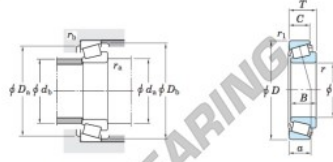

Kegelrollenlager

LM522549-LM522510-JTEKT - LM522549-LM522510-JTEKT

<https://www.123kugellager.ch/kugellager-gehauselager/zylinderrollenlager/kegelrollenlager/lm522549-lm522510-jtekt>

Single-row tapered roller bearings
inch series

Koyo

Boundary dimensions (mm)							Basic load ratings (kN)		Limiting speeds (min ⁻¹)	
<i>d</i>	<i>D</i>	<i>T</i>	<i>B</i>	<i>C</i>	<i>r_a</i> max.	<i>r_b</i> max.	<i>C_r</i>	<i>C₁₀</i>	Grease lub.	Oil lub.
109.987	159.987	34.925	34.925	26.986	3.6	3.2	184	319	2 200	2 900

Bearing No.		Load center (mm)	Mounting dimensions (mm)					Constant	Axial load factors		(Refer.) Mass (kg)		
Inner ring	Outer ring	<i>a</i>	<i>d_a</i>	<i>d_b</i>	<i>D_a</i>	<i>D_b</i>	<i>r_a</i> max.	<i>r_b</i> max.	<i>e</i>	<i>Y₁</i>	<i>Y₂</i>	Inner ring	Outer ring
LM522549	LM522510	32.9	123.0	121.0	146.0	153.0	3.6	3.2	0.40	1.50	0.82	1.55	0.784

PRODUKTMERKMALE

Marke	JTEKT
N° Ean13	3663952430164
Innendurchmesser	109.987 mm
Innendurchmesser	4.33" inch
Außendurchmesser	159.987 mm
Außendurchmesser	6.299" inch
Dicke	34.925 mm
Dicke	1 3/8" inch
Verpackung	1