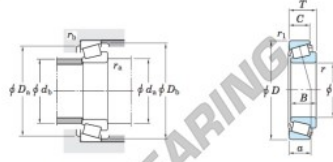

### LM522546-LM522510-JTEKT - LM522546-LM522510-JTEKT

<https://www.123kugellager.ch/kugellager-gehauselager/zylinderrollenlager/kegelrollenlager/lm522546-lm522510-jtekt>

Single-row tapered roller bearings  
inch series

Koyo

Boundary dimensions (mm)							Basic load ratings (kN)		Limiting speeds (min <sup>-1</sup> )	
<i>d</i>	<i>D</i>	<i>T</i>	<i>B</i>	<i>C</i>	<i>r<sub>a</sub></i> max.	<i>r<sub>b</sub></i> max.	<i>C<sub>r</sub></i>	<i>C<sub>10</sub></i>	Grease lub.	Oil lub.
107.950	159.987	34.925	34.925	20.988	3.6	3.2	184	319	2 200	2 900

Bearing No.		Load center (mm)	Mounting dimensions (mm)						Constant	Axial load factors		(Refer.) Mass (kg)	
Inner ring	Outer ring	<i>a</i>	<i>d<sub>a</sub></i>	<i>d<sub>b</sub></i>	<i>D<sub>a</sub></i>	<i>D<sub>b</sub></i>	<i>r<sub>a</sub></i> max.	<i>r<sub>b</sub></i> max.	<i>e</i>	<i>Y<sub>1</sub></i>	<i>Y<sub>2</sub></i>	Inner ring	Outer ring
LM522546	LM522510	32.9	122.0	116.0	146.0	154.0	3.6	3.2	0.40	1.50	0.82	1.64	0.784