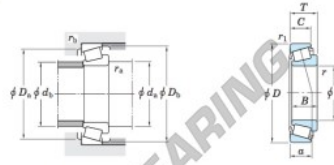

Kegelrollenlager

HH221440-HH221410-JTEKT - HH221440-HH221410-JTEKT

<https://www.123kugellager.ch/kugellager-gehauselager/zyliinderrollenlager/kegelrollenlager/hh221440-hh221410-jtekt>

Single-row tapered roller bearings
inch series

Koyo

Boundary dimensions (mm)							Basic load ratings (kN)		Limiting speeds (min ⁻¹)	
<i>d</i>	<i>D</i>	<i>T</i>	<i>B</i>	<i>C</i>	<i>r_a</i> max.	<i>r_b</i> max.	<i>C_r</i>	<i>C₁₀</i>	Grease lub.	Oil lub.
95.250	190.500	57.150	57.531	46.038	7.9	3.2	440	602	2 000	2 700

Bearing No.		Load center (mm)	Mounting dimensions (mm)					Constant	Axial load factors		Mass (kg)		
Inner ring	Outer ring	<i>a</i>	<i>d_a</i>	<i>d_b</i>	<i>D_a</i>	<i>D_b</i>	<i>r_a</i> max.	<i>r_b</i> max.	<i>e</i>	<i>Y₁</i>	<i>Y₂</i>	Inner ring	Outer ring
HH221440	HH221410	42.5	125.0	110.0	171.0	179.0	7.9	3.2	0.33	1.79	0.99	5.16	2.21