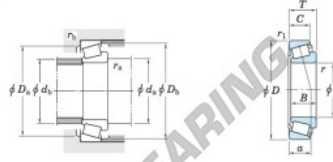

Kegelrollenlager 98350-98788-JTEKT - 98350-98788-JTEKT

<https://www.123kugellager.ch/kugellager-gehauselager/zyliinderrollenlager/kegelrollenlager/98350-98788-jtekt>

Single-row tapered roller bearings
inch series

Koyo

Boundary dimensions (mm)							Basic load ratings (kN)		Limiting speeds (min ⁻¹)	
d	D	T	B	C	r _a max.	r _b min.	C _r	C ₁₀	Grease lub.	Oil lub.
88.900	200.000	52.761	49.212	34.925	3.6	3.2	347	471	1 400	1 900

Bearing No.		Load center (mm)	Mounting dimensions (mm)					Constant	Axial load factors		(Refer.) Mass (kg)		
Inner ring	Outer ring	a	d _a	d _b	D _a	D _b	r _a max.	r _b max.	e	Y ₁	Y ₂	Inner ring	Outer ring
98350	98788	54.5	118.0	112.0	174.0	168.0	3.6	3.2	0.63	0.95	0.52	5.27	2.28