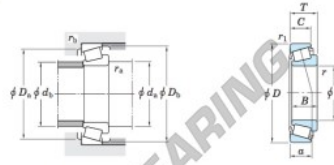

Kegelrollenlager

HH221430-HH221410-JTEKT - HH221430-HH221410-JTEKT

<https://www.123kugellager.ch/kugellager-gehauselager/zyylinderrollenlager/kegelrollenlager/hh221430-hh221410-jtekt>

Single-row tapered roller bearings
inch series

Koyo

Boundary dimensions (mm)							Basic load ratings (kN)		Limiting speeds (min ⁻¹)	
<i>d</i>	<i>D</i>	<i>T</i>	<i>B</i>	<i>C</i>	<i>r_a</i> max.	<i>r_b</i> max.	<i>C_r</i>	<i>C₁₀</i>	Grease lub.	Oil lub.
76.200	190.500	57.150	57.531	40.038	3.6	3.2	440	602	2 000	2 700

Bearing No.		Load center (mm)	Mounting dimensions (mm)					Constant	Axial load factors		(Refer.) Mass (kg)		
Inner ring	Outer ring	<i>a</i>	<i>d_a</i>	<i>d_b</i>	<i>D_a</i>	<i>D_b</i>	<i>r_a</i> max.	<i>r_b</i> max.	<i>e</i>	<i>Y₁</i>	<i>Y₂</i>	Inner ring	Outer ring
HH221430	HH221410	42.5	101.0	95.0	171.0	179.0	3.6	3.2	0.33	1.79	0.99	6.33	2.21