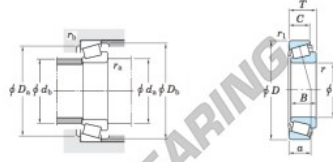

Boundary dimensions (mm)							Basic load ratings (kN)		Limiting speeds (min ⁻¹)	
<i>d</i>	<i>D</i>	<i>T</i>	<i>B</i>	<i>C</i>	<i>r</i> _a max.	<i>r</i> _b max.	<i>C</i> _r	<i>C</i> ₁₀	Grease lub.	Oil lub.
44.450	95.250	27.783	28.575	22.225	0.8	2.4	108	141	4 100	5 400

Bearing No.		Load center (mm)	Mounting dimensions (mm)						Constant	Axial load factors		(Refer.) Mass (kg)	
Inner ring	Outer ring	<i>a</i>	<i>d</i> _a	<i>d</i> _b	<i>D</i> _a	<i>D</i> _b	<i>r</i> _a max.	<i>r</i> _b max.	<i>e</i>	<i>Y</i> ₁	<i>Y</i> ₂	Inner ring	Outer ring
33885	33821	20.4	53.0	53.0	85.0	90.0	0.8	2.4	0.33	1.82	1.00	0.714	0.264