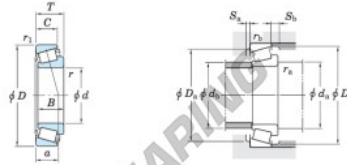

Kegelrollenlager 322-28-R-JTEKT - 322-28-R-JTEKT

<https://www.123kugellager.ch/kugellager-gehauselager/zyylinderrollenlager/kegelrollenlager/322-28-r-jtekt>

Single-row tapered roller bearings
metric series

Koyo

Boundary dimensions (mm)					Basic load ratings (kN)				Limiting speeds (min ⁻¹)		Bearing No. ¹⁾
d	D	T	B	C	C _r	C _{0r}	C ₉₀	C ₁₀₀	Grease lub.	Oil lub.	
28	58	20.25	19	16	1	1	49.2	55.2	6 900	9 100	322/28R

Dimension series to ISO 355 (Refer. 1)	Load center (mm) a	Mounting dimensions (mm)								Constant e	Axial load factors		(Refer. 1) Mass (kg)	
		d ₁ min.	d ₂ max.	D ₁ max.	D ₂ min.	S ₁ min.	S ₂ min.	r ₁ min.	r ₂ max.		Y ₁	Y ₀		
—	15.0	33.5	35	52.5	49	54.5	2	4	1	1	0.37	1.60	0.88	0.244

PRODUKTMERKMALE

Marke	JTEKT
N° Ean13	3663952400532
Innendurchmesser	28 mm
Innendurchmesser	1.102" inch
Außendurchmesser	58 mm
Außendurchmesser	2.283" inch
Dicke	20.25 mm
Dicke	0.797" inch
Verpackung	1

kontakt@123kugellager.ch