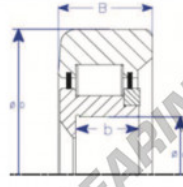

Das fuhrungskugellager MG306DDL-2-ENDURO - MG306-DDL-2-ENDURO

<https://www.123kugellager.ch/kugellager-gehauselager/rillenkugellager/das-fuhrungskugellager/mg306-ddl-2-enduro>

E
Non-Threaded Shoulder

Style IV Roller Bearing

Part Number	Style	Inner Diameter, d	Outer Diameter, D	Inner Ring Width, b	Outer Ring Width, B	Radius, R	Dynamic Capacity	Static Capacity
MG 306 DDL-2	IV-e Non threaded shoulder	30,000 mm	75,70 mm	16 mm	24,000 mm	6,000 mm	57,100 kN	67,100 kN

PRODUKTMERKMALE

Marke	ENDURO
N° Ean13	3616060581822
Innendurchmesser	30 mm
Außendurchmesser	75.2 mm
Dicke	24 mm
Gewicht	150 g
Dynamische Belastung	57.1 kN
Statische Belastung	67.1 kN
Verpackung	-
Standard	-

kontakt@123kugellager.ch

+49 (0) 800 001 076 6

CRT4 de Lesquin 60 Rue Du Haut De Sainghin 59273 Fretin FRANCE