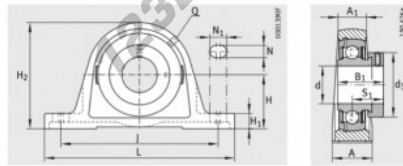

Zubehör GG.ASE14-INA - GG.ASE14-INA

<https://www.123kugellager.ch/kugellager-gehauselager/gehauselager/zubehor/gg.ase14-ina>

PASE (-FA125), RASE (-FA164), TASE, RSAO, PASEY, RASEY (-JIS), RASEA, RASEL

PASE

PRODUKTMERKMALE

Marke	INA
N° Ean13	3616060832511
Gewicht	6410 g
Verpackung	1

kontakt@123kugellager.ch

+49 (0) 800 001 076 6

CRT4 de Lesquin 60 Rue Du Haut De Sainghin 59273 Fretin FRANCE