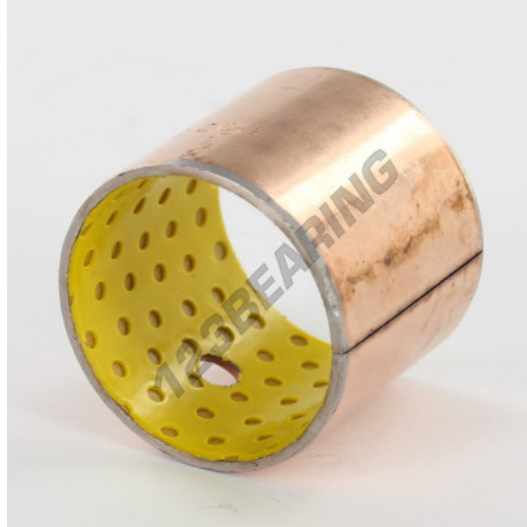

PAP busch **PAP3535-P20 - PAP3535-P20**

<https://www.123kugellager.ch/zubehor/gleitlager/pap/pap3535-p20>

PRODUKTMERKMALE

Marke	GEN
Innendurchmesser	35 mm
Innendurchmesser	1.378" inch
Außendurchmesser	39 mm
Außendurchmesser	1.535" inch
Dicke	35 mm
Dicke	1.378" inch
Typ	PAP
Gewicht	47 g
Verpackung	1