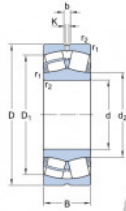

Pendelrollenlager 24028-CC-C3-W33-SKF - 24028-CC-C3-W33-SKF

<https://www.123kugellager.ch/kugellager-gehauselager/zylinderrollenlager/pendelrollenlager/24028-cc-c3-w33-skf>

d	140	mm
D	210	mm
B	69	mm
d ₂	≈ 155	mm
D ₁	≈ 185	mm
b	6	mm
K	3	mm
r _{1,2}	min. 2	mm

PRODUKTMERKMALE

Marke	SKF
N° Ean13	7316577016355
Innendurchmesser	140 mm
Außendurchmesser	210 mm
Dicke	69 mm
Gewicht	8170 g
Verpackung	1

kontakt@123kugellager.ch

+49 (0) 800 001 076 6

CRT4 de Lesquin 60 Rue Du Haut De Sainghin 59273 Fretin FRANCE