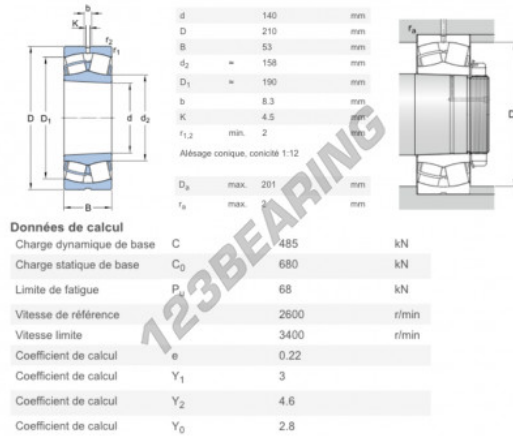

Pendelrollenlager 23028-CC-K-W33-SKF - 23028-CC-K-W33-SKF

<https://www.123kugellager.ch/kugellager-gehauselager/zylinderrollenlager/pendelrollenlager/23028-cc-k-w33-skf>

PRODUKTMERKMALE

Marke	SKF
N° Ean13	7316576655012
Innendurchmesser	140 mm
Außendurchmesser	210 mm
Dicke	53 mm
Gewicht	6000 g
Dynamische Belastung	485 kN
Statische Belastung	680 kN
Verpackung	1