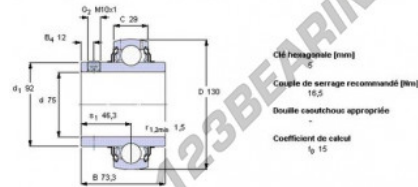

Zubehör YAR215-2F-SKF - YAR215-2F-SKF

<https://www.123kugellager.ch/kugellager-gehauselager/gehauselager/zubehor/yar215-2f-skf>

Dimensions d'encombrement			Charges de base		Vitesse limite	Désignation
d	D	B	dynamique C	statique C ₀	avec tolérage d'arbre h6	
mm	130	73,3	66,3	49	tr/min 2600	- YAR 215-2F

PRODUKTMERKMALE

Marke	SKF
N° Ean13	7316570626261
Innendurchmesser	75 mm
Außendurchmesser	130 mm
Dicke	73.3 mm
Befestigung	-
Grenzdrehzahl	2600 rpm
Gewicht	2100 g
Dynamische Belastung	66 kN
Statische Belastung	49 kN
Verpackung	-