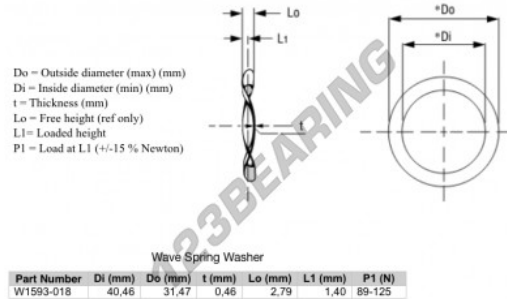

Gewellte federscheiben WSW-40.46-31.47-0.46 - W1593-018

<https://www.123kugellager.ch/zubehor/unterlegscheibe/gewellte-federscheiben/w1593-018>

PRODUKTMERKMALE

Marke	GEN
Innendurchmesser	31.47 mm
Außendurchmesser	40.46 mm
Dicke	0.46 mm
Material	-
Freie Höhe	2.79 mm
Verpackung	-
Höhe bei Belastung	1.4
Flache Ladung (ca.)	108 N