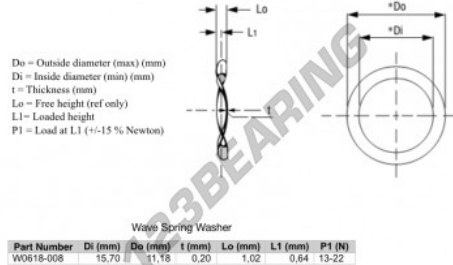

Gewellte federscheiben WSW-15.7-11.18-0.2 - W0618-008

<https://www.123kugellager.ch/zubehor/unterlegscheibe/gewellte-federscheiben/w0618-008>

PRODUKTMERKMALE

Marke	GEN
Innendurchmesser	11.18 mm
Außendurchmesser	15.7 mm
Dicke	0.2 mm
Material	STAHL
Freie Höhe	1.02 mm
Verpackung	1
Höhe bei Belastung	0.64
Flache Ladung (ca.)	17 N