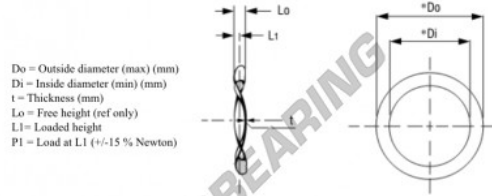

Gewellte federscheiben WSW-15.44-11.66-0.2 - W0608-008

<https://www.123kugellager.ch/zubehor/unterlegscheibe/gewellte-federscheiben/w0608-008>

Wave Spring Washer

Part Number	Di (mm)	Do (mm)	t (mm)	Lo (mm)	L1 (mm)	P1 (N)
W0608-008	11.66	15.44	0.20	0.94	0.64	13-22

PRODUKTMERKMALE

Marke	GEN
Innendurchmesser	11.66 mm
Außendurchmesser	15.44 mm
Dicke	0.2 mm
Material	STAHL
Freie Höhe	0.94 mm
Verpackung	1
Höhe bei Belastung	0.64
Flache Ladung (ca.)	13 N

kontakt@123kugellager.ch