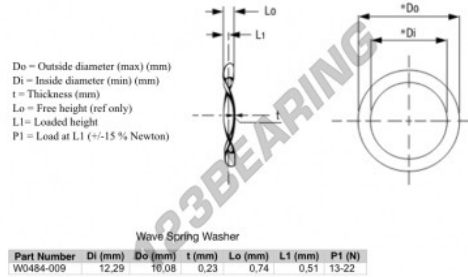

## Gewellte federscheiben WSW-12.29-10.08-0.23 - W0484-009

<https://www.123kugellager.ch/zubehor/unterlegscheibe/gewellte-federscheiben/w0484-009>

### PRODUKTMERKMALE

Marke	GEN
Innendurchmesser	10.08 mm
Außendurchmesser	12.29 mm
Dicke	0.23 mm
Material	STAHL
Freie Höhe	0.74 mm
Verpackung	1
Höhe bei Belastung	0.51
Flache Ladung (ca.)	17 N

[kontakt@123kugellager.ch](mailto:kontakt@123kugellager.ch)