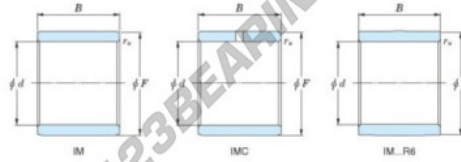

Innenringe IM-19025-JTEKT - IM-19025-KOYO

<https://www.123kugellager.ch/kugellager-gehauselager/nadellager/innenringe/im-19025-koyo>

Boundary dimensions

Bearing No.	Boundary dimensions(mm)			
	d	F	B	r _s
IM 19025	25	30	27,5	0,35

PRODUKTMERKMALE

Marke	JTEKT
N° Ean13	3616060801319
Innendurchmesser	25 mm
Außendurchmesser	30 mm
Dicke	27.5 mm
Typ	IM...P
Verpackung	1

kontakt@123kugellager.ch

+49 (0) 800 001 076 6

CRT4 de Lesquin 60 Rue Du Haut De Sainghin 59273 Fretin FRANCE