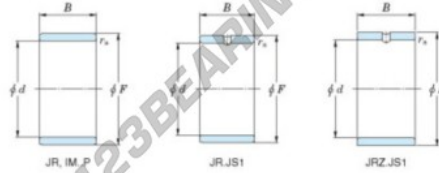

Innenringe JR22X28X30-JTEKT - JR22X28X30-KOYO

<https://www.123kugellager.ch/kugellager-gehauselager/nadellager/innenringe/jr22x28x30-koyo>

Boundary dimensions

Metric series

Bearing No.	Boundary dimensions(mm)			
	d	F	B	rs
JR22x28x30	22	28	30	0,3

PRODUKTMERKMALE

Marke	JTEKT
N° Ean13	3616060799722
Innendurchmesser	22 mm
Außendurchmesser	28 mm
Dicke	30 mm
Typ	JR
Verpackung	1

kontakt@123kugellager.ch

+49 (0) 800 001 076 6

CRT4 de Lesquin 60 Rue Du Haut De Sainghin 59273 Fretin FRANCE