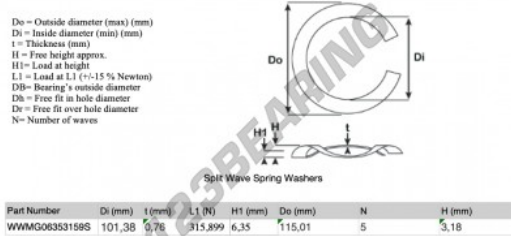

Geschlitzte wellfederscheibe

SWSW-115.01-101.38-0.76-5-SS - SWSW-115.01-101.38-0.76-5-SS

<https://www.123kugellager.ch/zubehor/unterlegscheibe/geschlitzte-wellfederscheibe/swsw-115.01-101.38-0.76-5-ss>

PRODUKTMERKMALE

Marke	GEN
Innendurchmesser	101.38 mm
Dicke	0.76 mm
Material	INOX
Verpackung	1
Last an L1	315.899 N
Belastung in der Höhe	6.35
Außendurchmesser (max.)	115.01 mm
Anzahl der Wellen	5

kontakt@123kugellager.ch